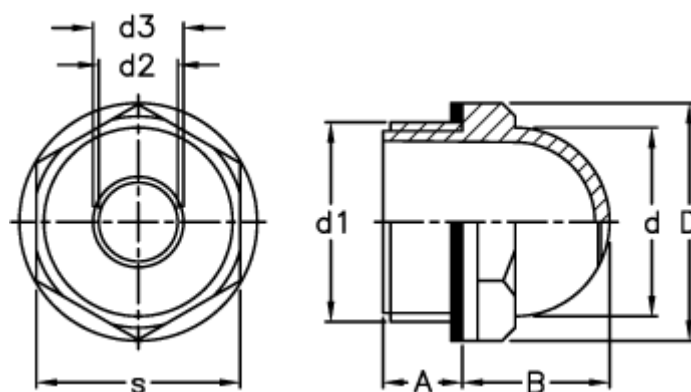

Varenummer: 2311011006  
Beskrivelse: E+G Oliestandsglas  
HCFE.20/C-3/4

## Mål

A = 10.5  
B = 19.5  
d = 25  
D = 31.5  
d1 = G 3/4  
d2 = 11  
d3 = 12  
s = 27

Tilspændingsmoment NM = 6 til 8